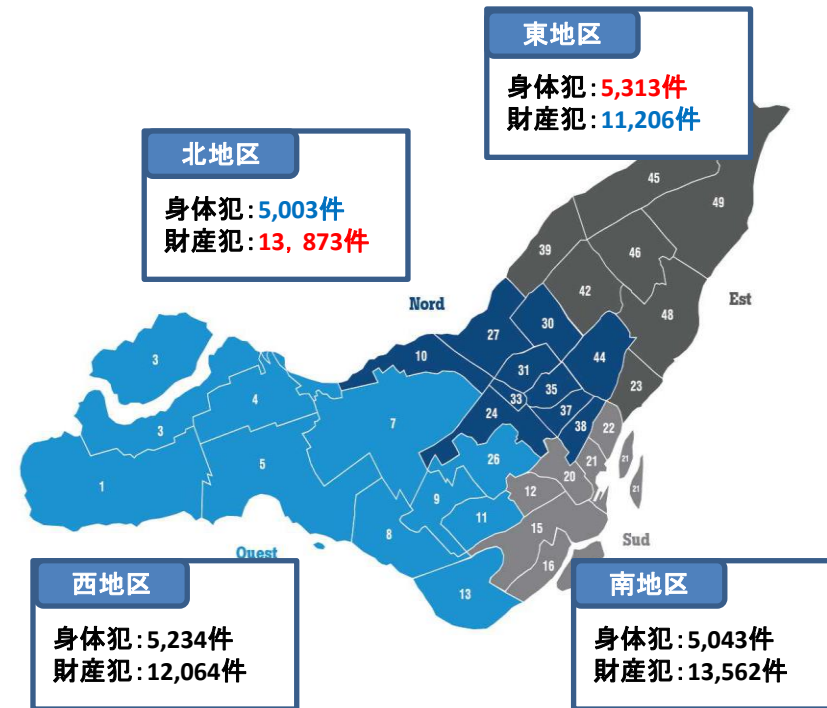

# モンリオール市警察管轄地域 犯罪発生統計

令和元年6月  
モンリオール市警発表

## ■ 罪種別刑法犯発生件数

	2014	2015	2016	2017	2018	増加率 (2017/18)
殺人	28	29	23	24	32	+33.3%
殺人未遂	75	111	99	89	106	+19.1%
暴行・傷害	9,876	10,246	10,439	10,421	10,918	+4.8%
性的暴行	1,110	1,299	1,487	1,828	1,879	+2.8%
単純窃盗	29,773	27,642	25,645	24,846	24,298	-2.3%
自動車・オートバイ盗	5,489	4,523	4,411	4,816	4,345	-9.8%
強盗	2,806	2,829	2,687	2,511	2,252	-10.3%
住居侵入(含空き巣)	10,126	9,764	9,766	9,168	7,415	-19.1%
詐欺	5,196	5,790	6,544	6,802	7,401	+8.8%
器物損壊	8,188	8,317	7,349	7,280	6,419	-11.8%

## ■ 地域別発生件数(2018年)

## ■ 月別犯罪発生件数(2018年)