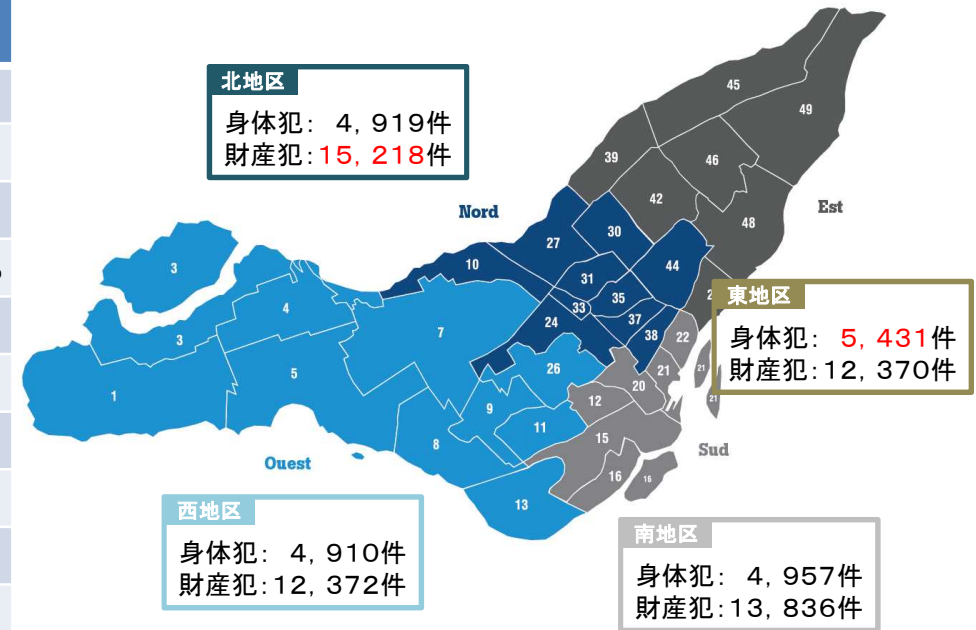

# モンリオール市警察管轄地域 犯罪発生統計 平成31年2月

## ■ 罪種別刑法犯発生数

	2013	2014	2015	2016	2017	増減率 2016/17
殺人	28	28	29	23	24	+4.3%
殺人未遂	85	75	111	99	89	-10.1%
暴行・傷害	10,152	9,876	10,246	10,439	10,421	-0.2%
性的暴行	1,181	1,110	1,299	1,487	1,828	+22.9%
単純窃盗	31,134	29,773	27,642	25,645	24,846	-3.0%
自動車・オートバイ盗	6,484	5,489	4,523	4,411	4,816	+9.2%
強盗	3,321	2,806	2,829	2,687	2,511	-6.6%
住居侵入(含空き巣)	10,499	10,126	9,764	9,766	9,168	-6.1%
詐欺	5,209	5,196	5,790	6,544	6,802	+3.9%
器物損壊	9,708	8,188	8,317	7,349	7,280	-0.9%

## ■ 地域別発生数(2017年)

人口:約1,705,000人

## ■ 各月毎の発生数(2017年)