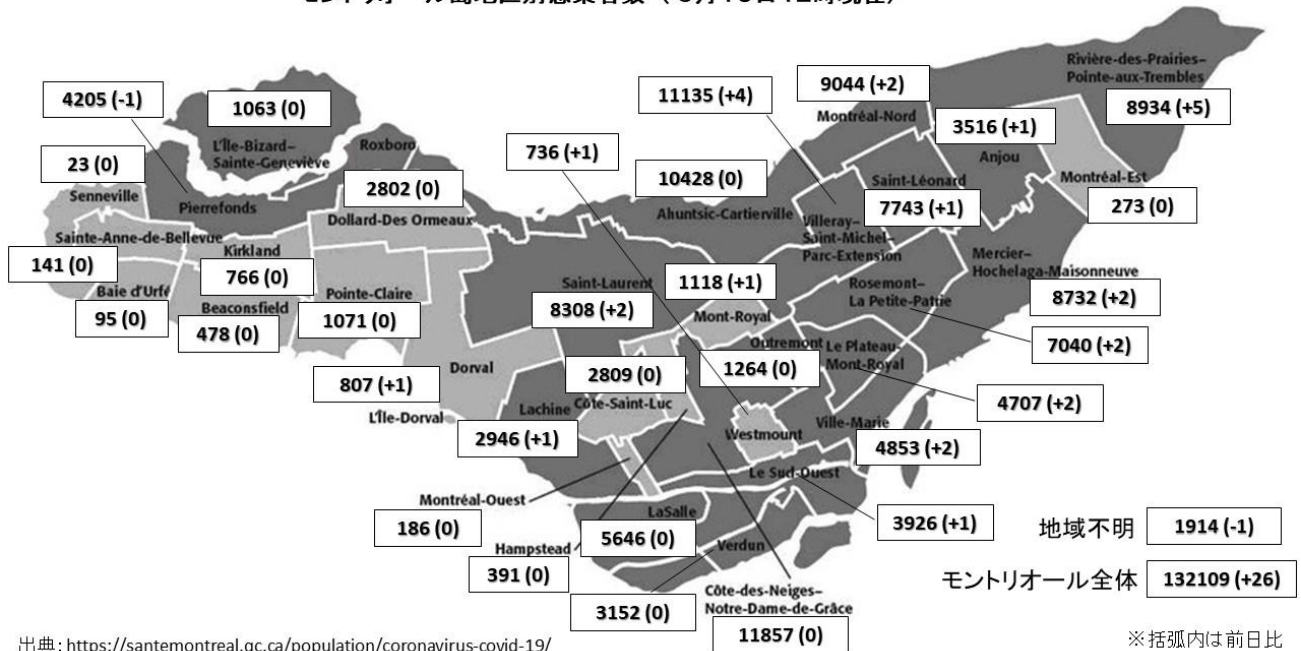

当地における新型コロナウイルス感染症に関する情報(6月15日)

在モントリオール日本国総領事館

1 新型コロナ感染者数等の状況(6月15日, 各州政府 HP から)

	感染者数 (累計)	死亡者数	入院者数	ワクチン総接種回数 (累計)
ケベック州	373217 (+105)	11177(+6)	209(-5) (内 ICU 50(-4))	6868473(+86880) (接種率) 69.2%
(モントリオール)	132109(+26)	4757(+1)		1716510
ニューブランズウィック州	2302(+3)	45(0)	8(+1) (内 ICU 3(0))	602894 (接種率) 75.1%
ノバスコシア州	5751(+4)	90(0)	6(0) (内 ICU 4(0))	705565 (接種率) 67%
プリンスエドワードアイランド州	206	-	-	116691(6/12 付) (接種率) 70.7%
ニューファンドランド・ラブラドール州	1381(+2)	7(0)	0(0)	373170(6/13 付) (接種率) 71.6%

(注) ワクチン接種率は、各州の計算方法に基づき各州 HP に掲載された数字を記載しています。

モントリオール島地区別感染者数 (6月15日12時現在)

Deuxième dose disponible pour Moderna et AstraZeneca

<https://www.tvanouvelles.ca/2021/06/15/astrazeneca-la-vaccination-avec-un-autre-vaccin-possible>

Grosse livraison de vaccins de Moderna cette semaine au Québec

<https://ici.radio-canada.ca/nouvelle/1801698/covid-vaccins-moderna-deuxieme-dose-dube>

大西洋4州

ニューファンドランド・ラブラドール

Premier Furey Announces Newfoundland and Labrador Re-opening to Atlantic Canada

プリンスエドワードアイランド

P.E.I. moves up some dates on reopening plan

Atlantic Canadians **with at least one dose of vaccine** will be able to visit P.E.I., Step 2 in the plan, a little earlier than the original June 27 date, on **June 23**.