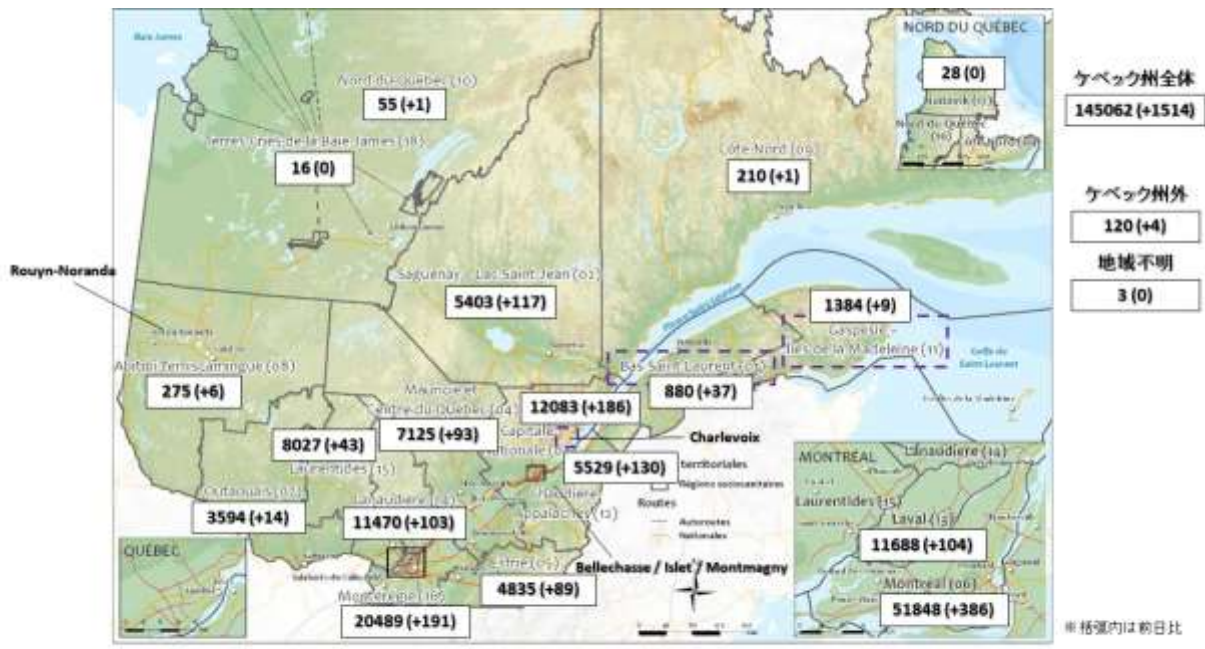

当地における新型コロナウイルス感染症に関する情報(12月2日)

在モンリオール日本国総領事館

1 新型コロナ感染者数等の状況(12月2日, 各州政府 HP から)

	感染者数 (累計)	死亡者数	入院者数
ケベック州	145062 (+1514)	7125 (+43)	740 (+21) (内 ICU 患者: 99 (+1))
(モンリオール)	51848 (+386)	3641 (+13)	-
ニューブランズウィック州	514 (+6)	7 (0)	0 (0) (内 ICU 患者: 0 (0))
ノバスコシア州	1332(+17)	65 (0)	0 (0) (内 ICU 患者: 0 (0))
プリンスエドワードアイランド州 (12/1日付)	72	-	-
ニューファンドランド・ラブラドール州	340 (+1)	4 (0)	0 (0) (内 ICU 患者: 0 (0))

(注: カッコ内は前日比。)

モンリオール島地区別感染者数(12月2日12時現在)

Source: <https://www.gouvernement.quebec.ca/sante/problemes-de-sante-et-maladies/2019/situations-coronavirus-quebec/47300> (参考: 12月1日16時現在ケベック州地域別感染者数)

2 新型コロナに関連した当地の主な報道等

ケベック州

Des mesures supplémentaires dans les commerces du Québec, dès vendredi

La vice-première ministre Geneviève Guilbault craint de voir les centres d'achats se transformer en lieux d'éclosions de COVID-19 alors que « la fièvre de Noël s'est emparée de nous ». Elle demande aux commerçants de limiter l'accès à leur magasin à un nombre maximal de clients, à défaut de quoi ils s'exposeront à des amendes de 1000 à 6000 dollars ou encore à la fermeture de leur magasin. La règle qui sera en vigueur à compter du vendredi 4 décembre : une personne par 20 mètres carrés, pas plus, a mentionné Mme Guilbault lors d'une mêlée de presse mercredi avant-midi.

<https://www.ledevoir.com/politique/quebec/590798/point-de-presse-guilbault>

COVID's second wave has Montreal hospitals under intense pressure again

But they have much fewer staff than during the first wave last spring, managers and employees say. The Jewish General Hospital is reopening a second COVID-19 ward as hospitalizations creep back up during the second wave in the pandemic. St. Mary's Hospital is struggling with a dozen fewer nurses in its emergency room as staff treat an average of three walk-in patients a day with COVID-19 among all other admissions. Meanwhile, the Lachine and Lakeshore General hospitals are grappling with major outbreaks among patients and staff.